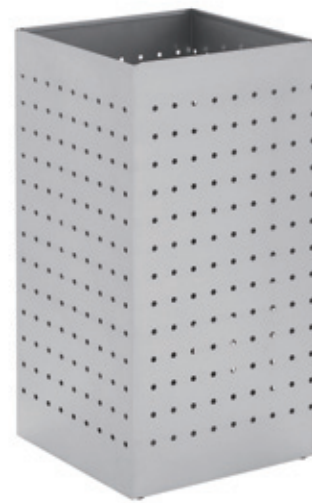

Refª 340/2
A320xø250mm

Refª 480/2
A480xø250mm

Refª 480/2i
A480xø250mm
inox escovado

Refª 480/2i
A480xø250mm
inox brilho

Refª 480/2Pi
A480xø250mm
inox

Refª 340/5
A320xø250mm
inox

Refª 340/6
A320xø250mm
inox + pele

papeleiras

wastepaper basket

Refª 0/50i
A490xF245xL245mm
inox

Refª 0/50 Pi
A490xF245xL245mm
inox

Refª 0/45i
A620xF245xL245mm
inox

Refª 009
A630xF310xL260mm
pintada

Refª 0/11
A600xF300xL230mm
inox - para parede