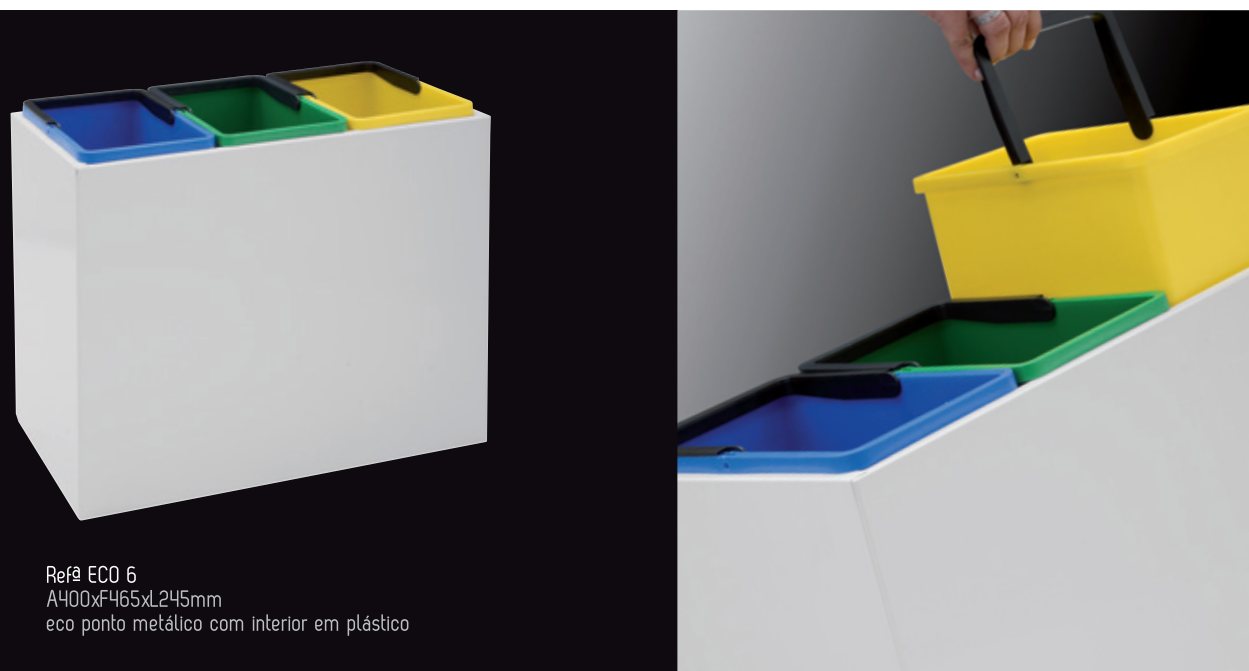

eco

recycling wastepaper

Refª ECO 7
 A745xF1030xL250mm
 eco ponto em bloco
 inox

Refª ECO/UNI
 A745xF250xL250mm
 eco ponto individual
 inox

eco

recycling wastepaper

Refª ECO3
 medida por contentor
 A415xø250mm

Refª ECO4
 medida por contentor
 A660xF300xL250mm

Refª ECO 6
 A400xF465xL245mm
 eco ponto metálico com interior em plástico

Refª ECO1
 papel/cartão: A730xø250mm
 cinzeiro: A950xø125mm
 lixo: A830xø250mm
 plástico/metal: A630xø250mm

Refª ECO2
 papel/cartão: A830xø250mm
 lixo: A730xø250mm
 vidro: A730xø250mm
 plástico/metal: A630xø250mm

Refª ECO5
 medida por contentor
 A610xø360mm

eco

big capacity
recycling wastepaper

Refª ECO 8
A800xø625mm
eco de grande capacidade
inox