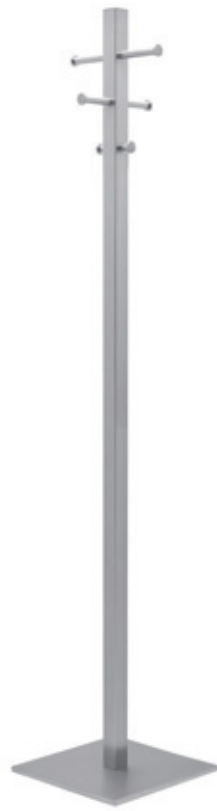

bengaleiros

coat hangers

Refª 460/1
A550xF725xL245mm

Refª 450/1
A470xF500xL260mm
inox escovado

Refª 445/1
A490xF245xL245mm
inox

Apara águas

Refª 17/10
A60
Comp.: execução por medida

Refª 17/05
A50xL595mm

Refª 17/06
A50xøF250mm

Refª 17/07
A50xL585mm

Refª 17/08
A50xL250mm

Refª 17/09
A50xL175mm

Refª 480/1
A480xø250mm

Refª 480/1i
A480xø250mm
inox escovado

Refª 480/1i
A480xø250mm
inox brilho

Refª 480/1 Pi
A480xø250mm

Apara águas
interior

bengaleiros

coat hangers

Ref 17/03
A1700xø350 base
inox

Ref 17/04
A1700xø340 base
inox

Ref 17/02
A1700xø350 base
cromado

Ref 17/01
A1700xø350 base
pintado

Ref 17/20i
A1700xø350mm base
inox

Ref 17/21i
A1700xø350mm base
inox

Ref 17/40i
A1700xø335mm base
inox

Ref 17/41i
A1700xø335mm base
inox